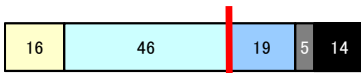

肯定的回答 62% [58]