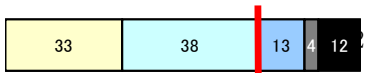

肯定的回答 71% [64]