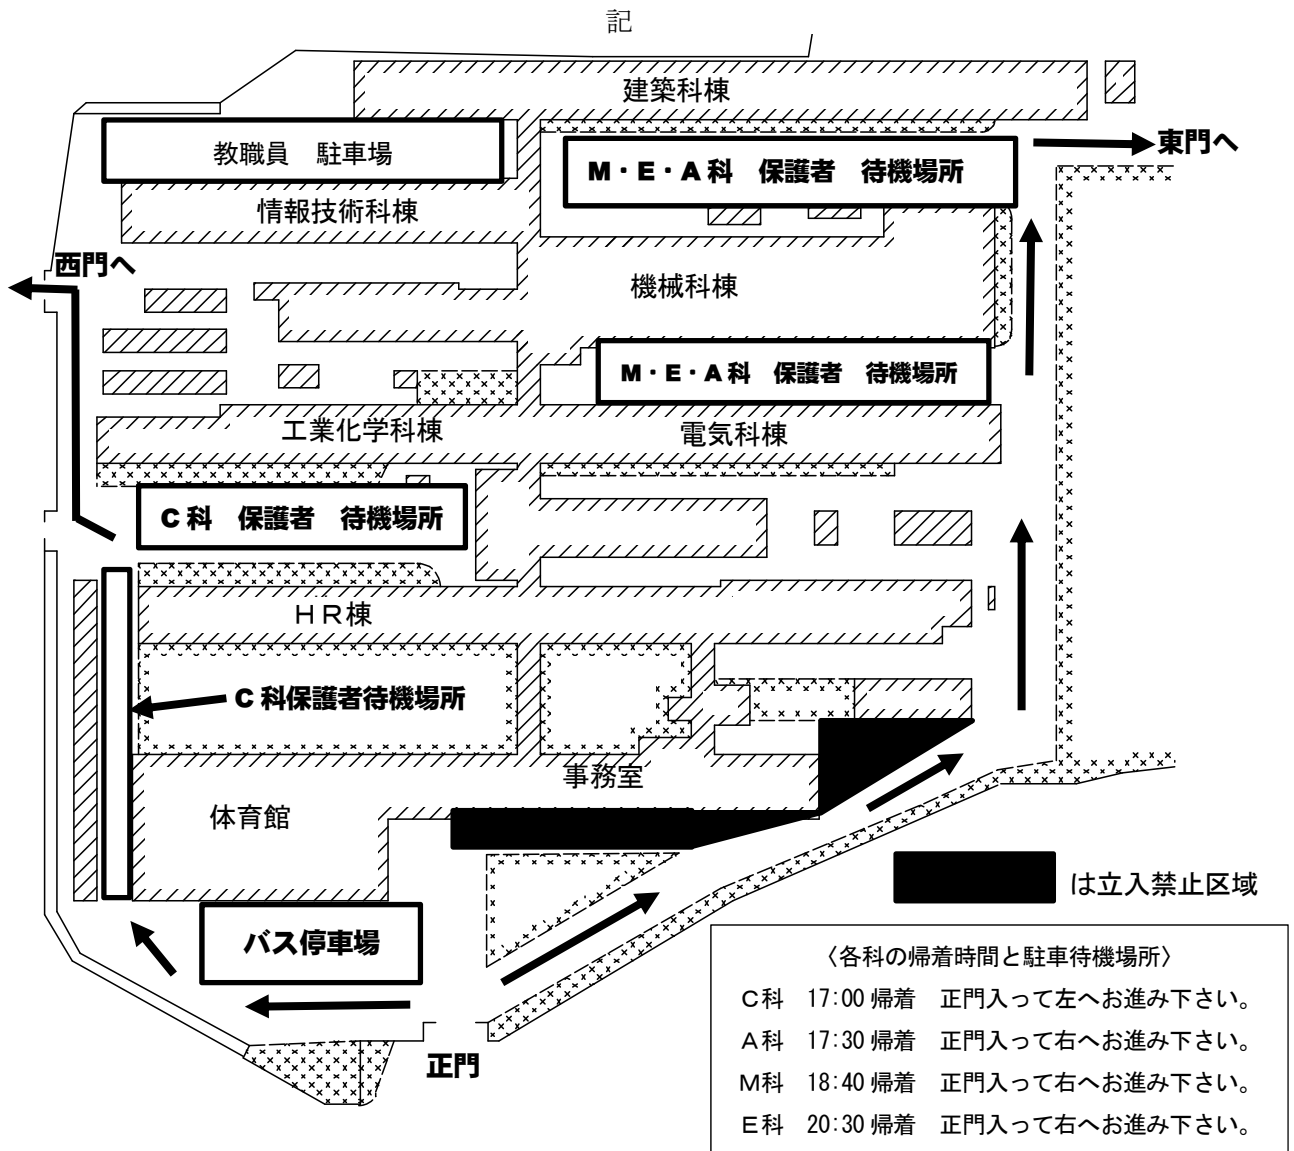

平成28年11月25日

2年生保護者各位

岡山県立水島工業高等学校  
2年団  
生徒課 交通指導係

### 12/9（金）修学旅行のお迎え時の駐車・待機・出口についてのお願い

初冬の候、保護者の皆様には益々ご健勝のこととお喜び申し上げます。  
また、平日頃より本校の教育活動にご理解とご協力を賜り厚くお礼申し上げます。  
さて、標記の件につきまして下記のように駐車・待機をお願いしたいと思っております。なお、  
機械・電気・建築科は東門から、工業化学科は西門からお帰りください。ご協力のほどよろしく  
お願いいたします。